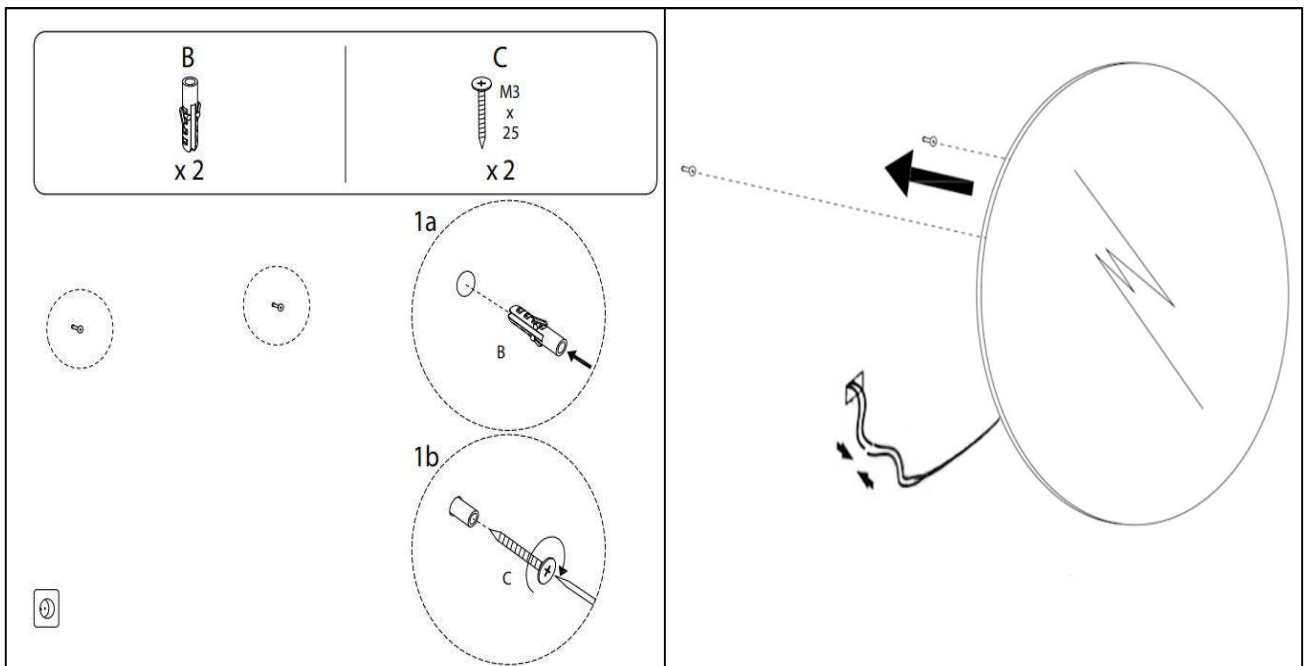

TOUCH-KNAP

Funktion	Tænd/Sluk/Farveændring/Dæmp/ Forstørrelsesspejl
----------	--

EMBALLAGE

Yderkasse størrelse	106x7x106 cm
Yderkasse Vægt	G.W.:12.1 KGS/N.W.:10.3 KGS

Advarsel! Sluk altid for strømmen under installation og vedligeholdelse!