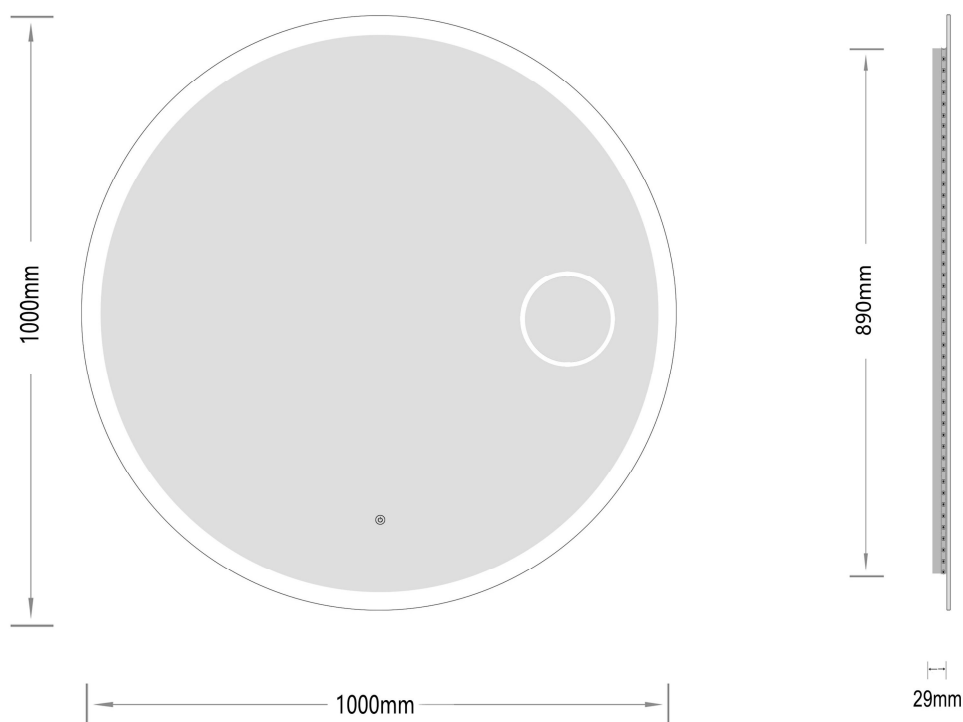

Sandra-3 \varnothing 1000 nordic-bad

SPECIFIKATIONER

Strømforsyning	230V/50Hz
Lyskilde	LED
Wattage	40 W
Kelvin	3000K-6000K
Ra-Værdi	>95
IP-klasse	IP44
Beskyttelsesklasse	II
Godkendelser	CE/RoHS
Lysstyrke	8200 Lumens

TOUCH-KNAP

Funktion	Tænd/Sluk/Farveændring/Dæmp/ Forstørrelsesspejl
----------	--

EMBALLAGE

Yderkasse størrelse	106x7x106 cm
Yderkasse Vægt	G.W.:12.1 KGS/N.W.:10.3 KGS

Advarsel! Sluk altid for strømmen under installation og vedligeholdelse!