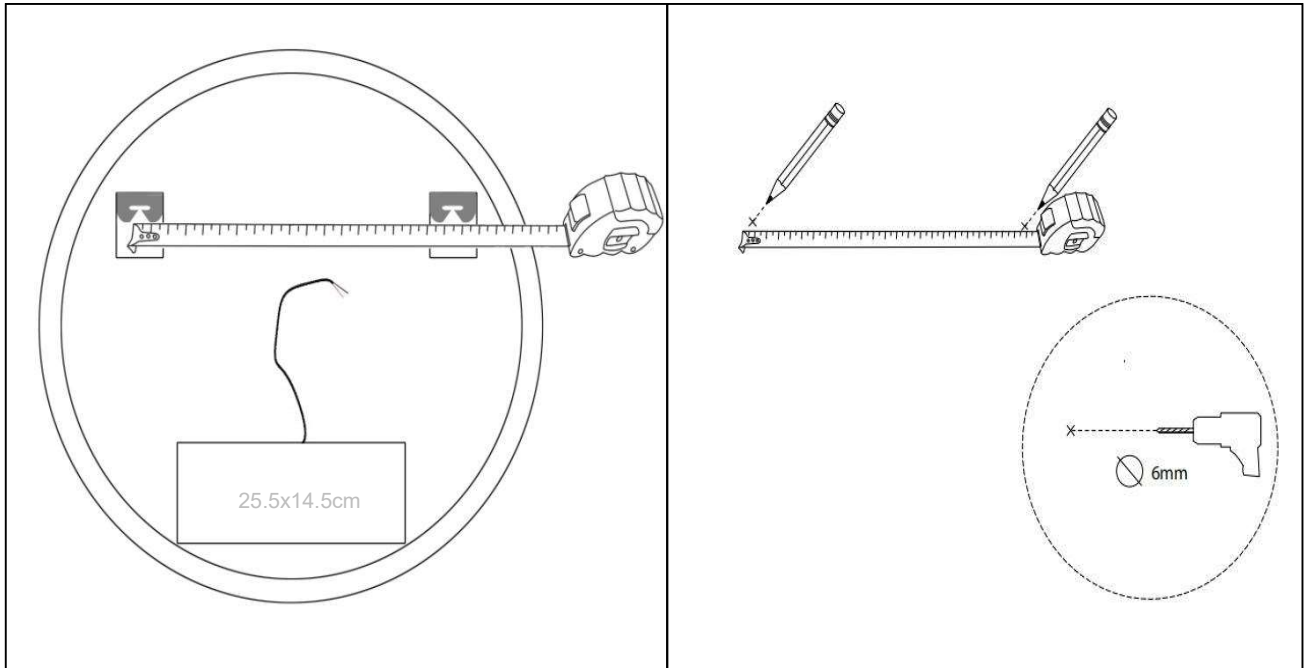

Sandra-3 \varnothing 1000 nordic-bad

SPECIFIKATIONER

Strømforsyning	230V/50Hz
Lyskilde	LED
Wattage	40 W
Kelvin	3000K-6000K
Ra-Værdi	>95
IP-klasse	IP44
Beskyttelsesklasse	II
Godkendelser	CE/RoHS
Lysstyrke	8200 Lumens

TOUCH-KNAP

Funktion	Tænd/Sluk/Farveændring/Dæmp/ Forstørrelsesspejl
----------	--

EMBALLAGE

Yderkasse størrelse	106x7x106 cm
Yderkasse Vægt	G.W.:12.1 KGS/N.W.:10.3 KGS

Advarsel! Sluk altid for strømmen under installation og vedligeholdelse!